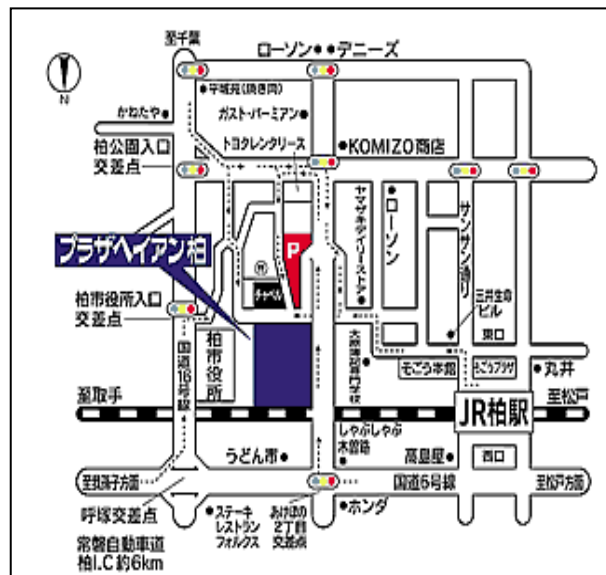

NR
PARTY200

東関東地区ミニパーティ

Prime party

プライムパーティ in 千葉

地域中心のミニパーティを企画しました。
どうぞお気軽にご参加下さい。

資格: 男女とも45才迄の方

日時: 6月10日(日)

受付 17:00

開会 17:30

閉会 20:00

会場: プラザハイアン柏

柏市柏5-9-1
TEL 04-7163-8822

会費: 男性 ¥10,000
女性 ¥6,000

◎お申し込み締め切り日◎
6月3日(日)

会場案内図

◎参加ご希望の方は、締め切り日までに下記相談室へお申込み下さい