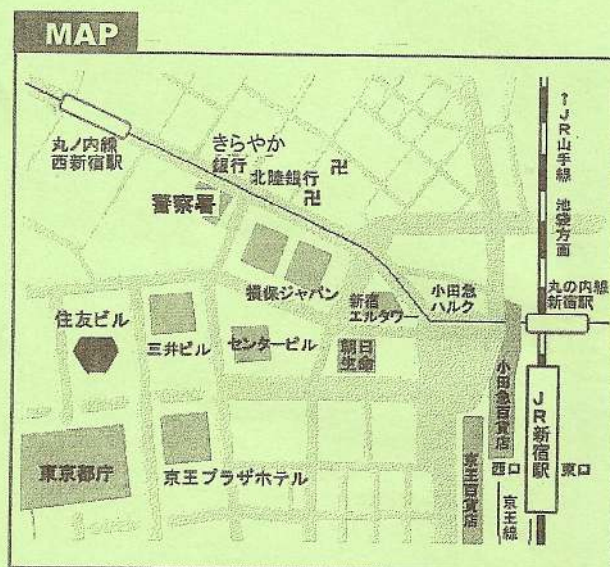

JR線「新宿駅」西口 徒歩7分
丸の内線「西新宿駅」徒歩7分
都営大江戸線「都庁前駅」徒歩2分
都庁方面地下道連絡口方面 新宿住友ビルに地下から直通

●お申込み、お問合せは、下記相談室へどうぞ

〒104-0061 東京都中央区銀座6丁目6-1
風月堂ビル5F
株式会社スタートライン
TEL 03-6215-8323