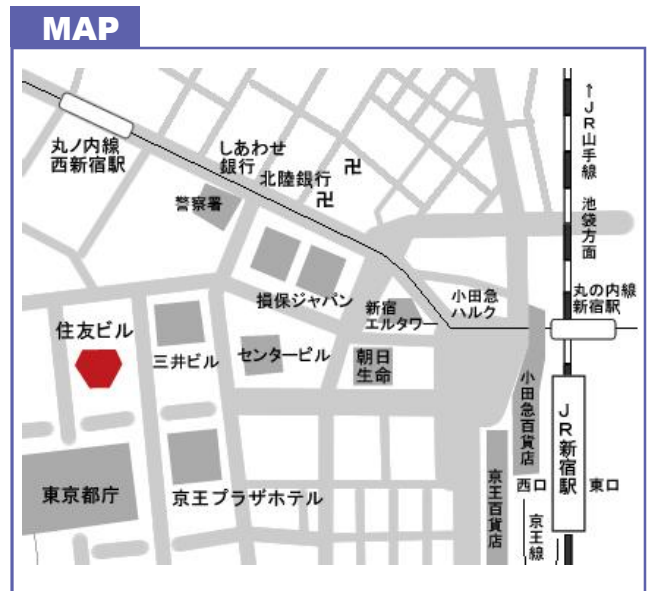

2008 年

Joyful Party

ジョイフルパーティ マスカットタイムへのお誘い

お相手とゆっくりお話ができる定員制のパーティです。
あなたも素敵な出会いを見つけに来ませんか。

- 日 時 : 2月3日 (日)
15:00 ~ 17:00 (受付 14:30)
- 会 場 : 新宿住友ビル 49 階
ワイン&ダイニング「at」
東京都新宿区西新宿 2-6-1
TEL:03-3342-1045
- 会 費 : 6,000 円 (フリードリンク・ケーキ付)
- 定 員 : 男女各 20 名 (お申し込み先着順)
- 資 格 : 男性…45 才以上の方
女性…相応の方
成婚料を自己負担できる方

※当日は筆記用具をご持参下さい。

JR線「新宿駅」西口 徒歩7分
丸の内線「西新宿駅」徒歩7分
都営大江戸線「都庁前駅」徒歩2分
都庁方面地下道連絡口方面 新宿住友ビルに地下から直通

お申込み、お問い合わせは、下記相談室へどうぞ

定員になり次第締め切らせて頂きますので
お早めにお申し込みをお願い致します。