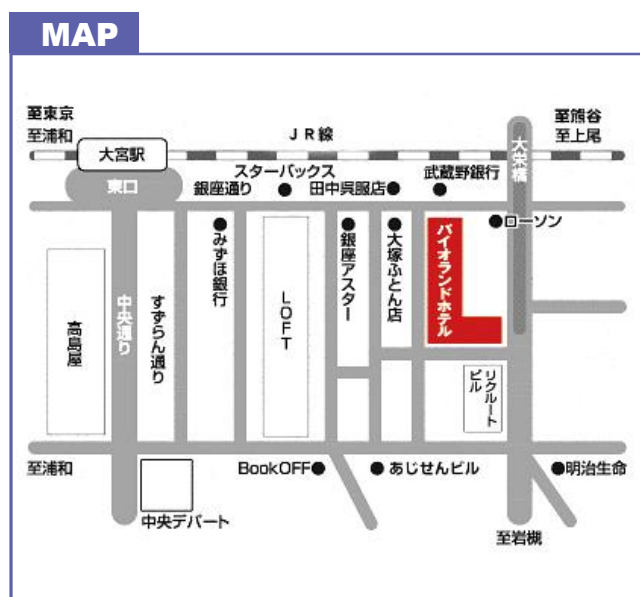

2008年

Joyful Party

ジョイフルパーティ

サルビアタイムへのお誘い

お相手とゆっくりお話ができる定員制のパーティです。

あなたも素敵な出会いを見つけに来ませんか。

- 日時 : 2月24日(日)
15:00 ~ 17:00 (受付 14:30)
- 会場 : パイオランドホテル
埼玉県さいたま市大宮区宮町 1-35-2
TEL : 048-648-0010
- 会費 : 6,000円 (フリードリンク・ケーキ付)
- 定員 : 男女各25名 (お申し込み先着順)
- 資格 : 男性…30才代~50才代のまでの方
女性…相応の方
ピーチ会員の方は日常会話ができる方

※当日は筆記用具をご持参下さい。

JR 大宮駅東口から徒歩3分

お申込み、お問い合わせは、下記相談室へどうぞ

定員になり次第締め切らせて頂きますので
お早めにお申し込みをお願い致します。